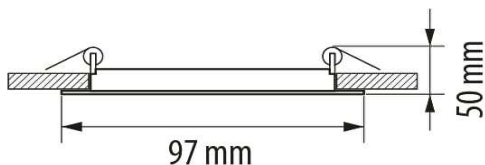

Informations Produit

Version 28.4.2021

RUDXLPRG627

Encastré en verre 97mm IP44, Driver intégré, 2700 / 4200 K

Couleur Lumière	2700 K
Lumen	420 lm
Consommation	6 W
Voltage	220 - 240 V
Angle illumination	120 °
Couleur luminaire	Blanc
Matériaux	Verre, PC
IP	44
CRI	80
HZ	50 / 60 HZ
Durée de vie	30000 H
Garantie	2 ans
Diamètre	97
Profondeur	50
Découpe	70
Variante 1	2 couleurs lumière: 2700 / 4200 K
Variante 2	Driver intégré