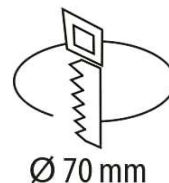

Informations Produit

Version 28.4.2021

RUDXLPRG627

Encastré en verre 97mm IP44, Driver intégré, 2700 / 4200 K

Couleur Lumière	2700 K
Lumen	420 lm
Consommation	6 W
Voltage	220 - 240 V
Angle illumination	120 °
Couleur luminaire	Blanc
Matériaux	Verre, PC
IP	44
CRI	80
HZ	50 / 60 HZ
Durée de vie	30000 H
Garantie	2 ans
Diamètre	97
Profondeur	50
Découpe	70
Variante 1	2 couleurs lumière: 2700 / 4200 K
Variante 2	Driver intégré