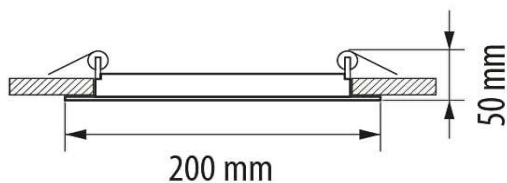

Informations Produit

Version 28.4.2021

RUDXLPRG1842

Encastré en verre 200mm IP44, Driver intégré

Couleur Lumière	4200 K
Lumen	1300 lm
Consommation	18 W
Voltage	220 - 240 V
Angle illumination	120 °
Couleur lumineaire	Blanc
Matériaux	Verre, PC
IP	44
CRI	80
HZ	50 / 60 HZ
Durée de vie	30000 H
Garantie	2 ans
Diamètre	200
Profondeur	50
Découpe	155
Variante 1	Driver intégré