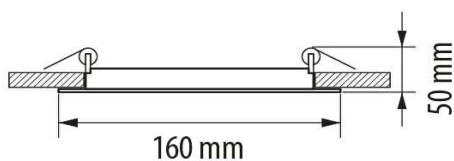

## Informations Produit

Version 28.4.2021

RUDXLPRG1242

Encastré en verre 160mm IP44, Driver intégré

Couleur Lumière	4200 K
Lumen	920 lm
Consommation	12 W
Voltage	220 - 240 V
Angle illumination	120 °
Couleur lumineaire	Blanc
Matériaux	Verre, PC
IP	44
CRI	80
HZ	50 / 60 HZ
Durée de vie	30000 H
Garantie	2 ans
Diamètre	160
Profondeur	50
Découpe	120
Variante 1	Driver intégré