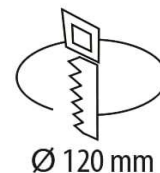

## Informations Produit

Version 28.4.2021

RUDXLPRG1242

Encastré en verre 160mm IP44, Driver intégré

Couleur Lumière	4200 K
Lumen	920 lm
Consommation	12 W
Voltage	220 - 240 V
Angle illumination	120 °
Couleur lumineaire	Blanc
Matériaux	Verre, PC
IP	44
CRI	80
HZ	50 / 60 HZ
Durée de vie	30000 H
Garantie	2 ans
Diamètre	160
Profondeur	50
Découpe	120
Variante 1	Driver intégré