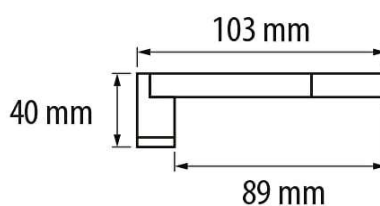

Informations Produit

Version 28.4.2021

RUDXLOTM842

Éclairage miroir 600mm, IP 43

Couleur Lumière	4200 K
Lumen	720 lm
Consommation	8 W
Voltage	220 - 240 V
Angle illumination	120 °
Couleur luminaire	Chrome
Matériaux	PC, ABS
Longueur	600 mm
Largeur	103 mm
Hauteur	40 mm
IP	44
HZ	50 / 60 HZ
Durée de vie	30000 H
Garantie	2 ans
Variante 1	À fixer directement sur le miroir