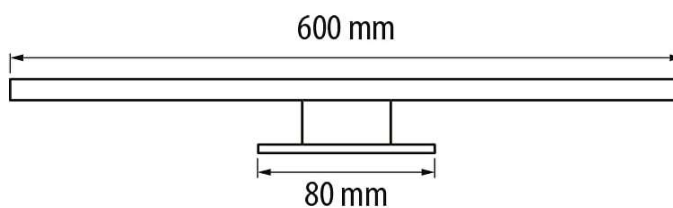

Informations Produit

Version 28.4.2021

RUDXLOTM842

Éclairage miroir 600mm, IP 43

Couleur Lumière	4200 K
Lumen	720 lm
Consommation	8 W
Voltage	220 - 240 V
Angle illumination	120 °
Couleur luminaire	Chrome
Matériaux	PC, ABS
Longueur	600 mm
Largeur	103 mm
Hauteur	40 mm
IP	44
HZ	50 / 60 HZ
Durée de vie	30000 H
Garantie	2 ans
Variante 1	À fixer directement sur le miroir