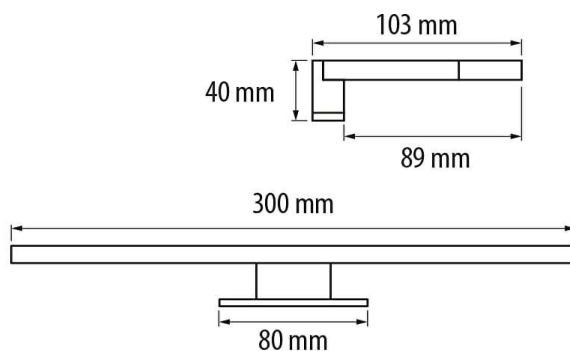

Informations Produit

Version 28.4.2021

RUDXLOTM542

Éclairage miroir 300mm, IP 44

Couleur Lumière	4200 K
Lumen	420 lm
Consommation	5 W
Voltage	220 - 240 V
Angle illumination	120 °
Couleur luminaire	Chrome
Matériaux	PC, ABS
Longueur	300 mm
Largeur	103 mm
Hauteur	40 mm
IP	44
HZ	50 / 60 HZ
Durée de vie	30000 H
Garantie	2 ans
Variante 1	À fixer directement sur le miroir