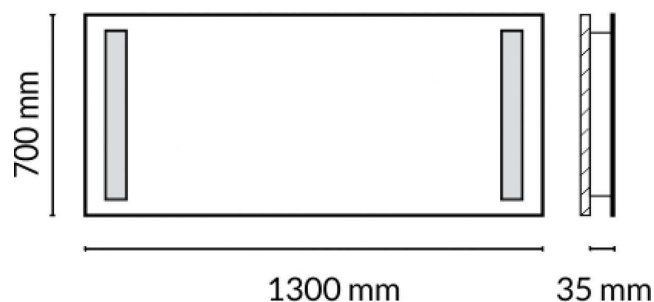

Informations Produit

Version 26.4.2021

RTDX5079.405.EFL

Applique miroir salle de bain avec LED, 1300 x 700 mm

Couleur Lumière	2700 à 6500 K
Lumen	2600 lm
Consommation	20 W
Voltage	230 V
Couleur lumineaire	Miroir
Matériaux	Verre
Longueur	1300 mm
Largeur	700 mm
Hauteur	35 mm
Source lumineuse	LED, Incluse
IP	44
HZ	50 HZ
Garantie	2 ans