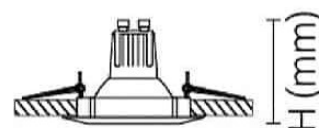

## Informations Produit

Version 23.1.2023

RTDX1052.100.1XX

Encastré 83mm, orientable, source GU10, non incluse

Couleur luminaire	Acier brossé
Matériaux	Alliage (Zamak)
Source lumineuse	GU10, non incluse
Garantie	2 ans
Diamètre	83
Profondeur	23
Découpe	73
Variante 1	Couleurs disponibles: Blanc / Acier brossé