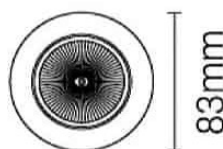

## Informations Produit

Version 23.1.2023

RTDX1052.100.1XX

Encastré 83mm, orientable, source GU10, non incluse

Couleur luminaire	Acier brossé
Matériaux	Alliage (Zamak)
Source lumineuse	GU10, non incluse
Garantie	2 ans
Diamètre	83
Profondeur	23
Découpe	73
Variante 1	Couleurs disponibles: Blanc / Acier brossé