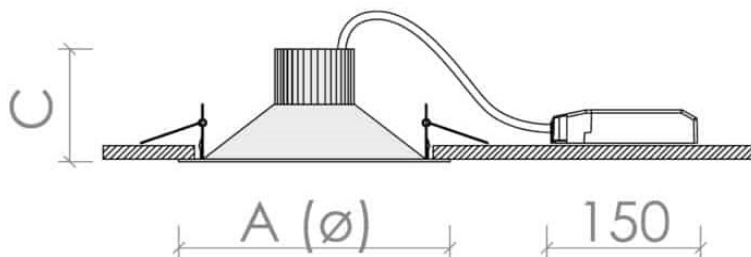

Informations Produit

Version 18.3.2024

RTDR6002

Encastré 240mm haute performance , 6420Lm IP40
, 2700 / 3000 / 4000 K

Couleur Lumière	3000 K
Lumen	6427 lm
Consommation	75 W
Voltage	220-240 V
Couleur luminaire	Noir mat
Matériaux	Acier
Poids	0.8 kg
Longueur	240 mm
Largeur	240 mm
Hauteur	90 mm
Source lumineuse	LED, incluse
IP	40
CRI	90
HZ	50 / 60 HZ
Garantie	7 ans
Variante 2	Températures couleur: 2700 / 3000 / 4000 K
Variante 10	Mac Adams Step 3