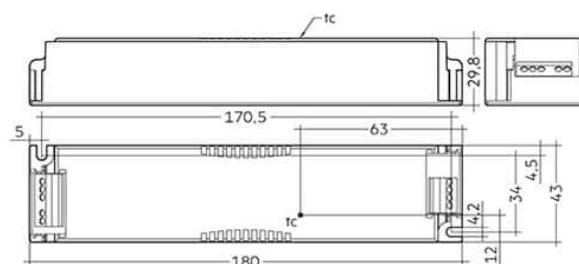

Informations Produit

Version 26.4.2021

RTDC28001663

Driver LCA 60 W 24 V one4all SC PRE

Consommation	60 W
Voltage	24 V
Longueur	225 mm
Largeur	43 mm
Hauteur	30.2 mm
Dimmable	Dimmable
Durée de vie	50000 H
Garantie	5 ans
Variante 1	Puissances disponibles: 150 / 100 / 60 / 35 W