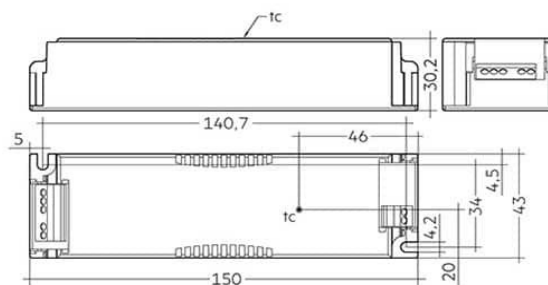

## Informations Produit

Version 26.4.2021

RTDC28001662

Driver LCA 35W 24V one4all SC PRE

Consommation	35 W
Voltage	24 V
Longueur	195 mm
Largeur	43 mm
Hauteur	30.2 mm
Dimmable	Dimmable
Durée de vie	50000 H
Garantie	5 ans
Variante 1	Puissances disponibles: 150 / 100 / 60 / 35 W