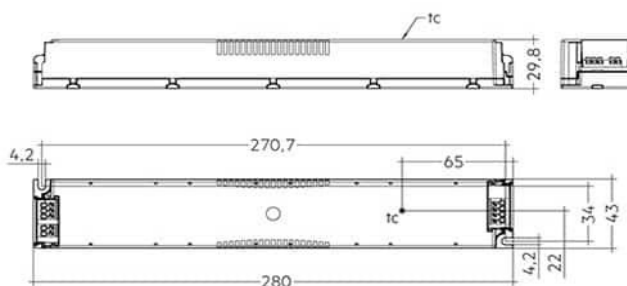

Informations Produit

Version 26.4.2021

RTDC28001437

Driver LCA 150 W 24 V one4all SC PRE

Consommation	150 W
Voltage	24 V
Longueur	325 mm
Largeur	43 mm
Hauteur	30 mm
Dimmable	Dimmable
Durée de vie	50000 H
Garantie	5 ans
Variante 1	Puissances disponibles: 150 / 100 / 60 / 35 W