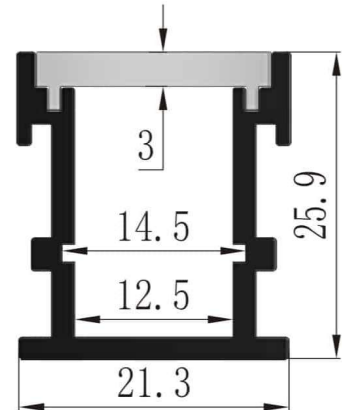

Informations Produit

Version 19.10.2023

RTDAPA2126

Profil LED PA2126 , 21.3 X 25.9 mm

| | |
|-------------------|----------------|
| Couleur luminaire | Anodisé Argent |
| Matériaux | Aluminium |
| Longueur | 2000 mm |
| Largeur | 21.3 mm |
| Hauteur | 25.9 mm |
| Garantie | 2 ans |