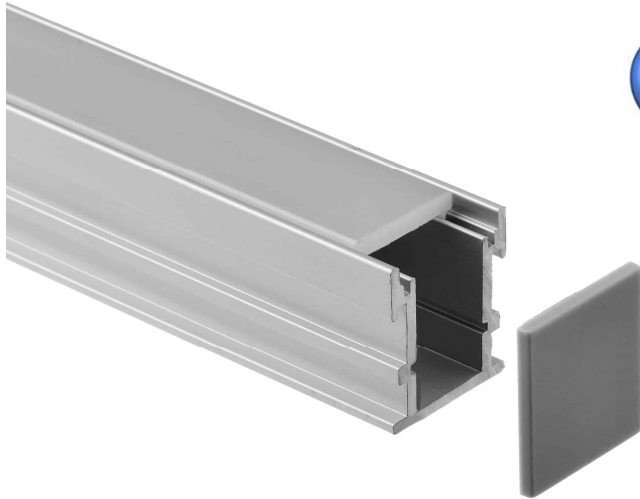

Informations Produit

Version 19.10.2023

RTDAPA2126

Profil LED PA2126 , 21.3 X 25.9 mm

| | |
|-------------------|----------------|
| Couleur luminaire | Anodisé Argent |
| Matériaux | Aluminium |
| Longueur | 2000 mm |
| Largeur | 21.3 mm |
| Hauteur | 25.9 mm |
| Garantie | 2 ans |