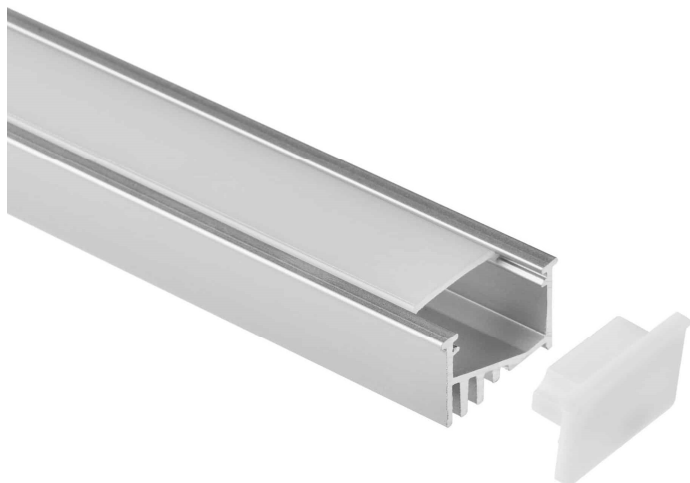

## Informations Produit

Version 1.11.2023

RTDAPA1912

Profil LED PA1912, Incliné, 21.0 X 13.5 mm

Couleur luminaire	Anodisé Argent
Matériaux	Aluminium
Longueur	2000 mm
Largeur	21 mm
Hauteur	13.5 mm
Garantie	2 ans