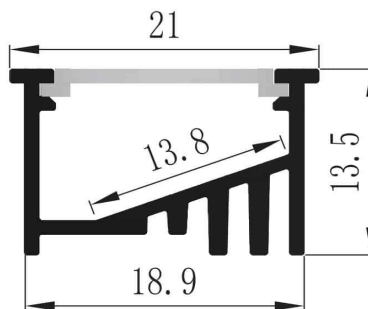

## Informations Produit

Version 1.11.2023

RTDAPA1912

Profil LED PA1912, Incliné, 21.0 X 13.5 mm

Couleur luminaire	Anodisé Argent
Matériaux	Aluminium
Longueur	2000 mm
Largeur	21 mm
Hauteur	13.5 mm
Garantie	2 ans