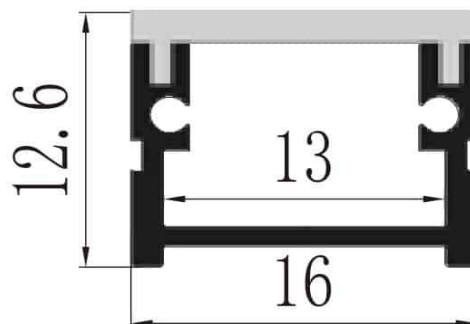

## Informations Produit

Version 19.10.2023

RTDAPA1612

Profil LED PA1612 , 16.0 X 12.6 mm

Couleur luminaire	Anodisé Argent
Matériaux	Aluminium
Longueur	2000 mm
Largeur	16 mm
Hauteur	12.6 mm
Garantie	2 ans

Cette fiche de produits contient des informations générales sur le produit. Pour plus de renseignements, veuillez nous contacter au 022 345 11 00 ou nous faire parvenir une demande d'informations à notre adresse [info@rdlux.ch](mailto:info@rdlux.ch)