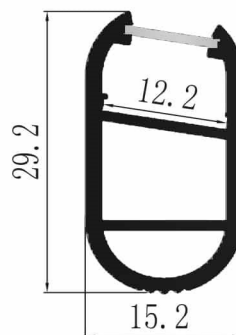

Informations Produit

Version 19.10.2023

RTDAPA1529

Profil LED PA1529 , 15.2 X 29.2 mm

Couleur luminaire	Anodisé Argent
Matériaux	Aluminium
Longueur	2000 mm
Largeur	15.2 mm
Hauteur	29.2 mm
Garantie	2 ans

Cette fiche de produits contient des informations générales sur le produit. Pour plus de renseignements, veuillez nous contacter au 022 345 11 00 ou nous faire parvenir une demande d'informations à notre adresse info@rdlux.ch