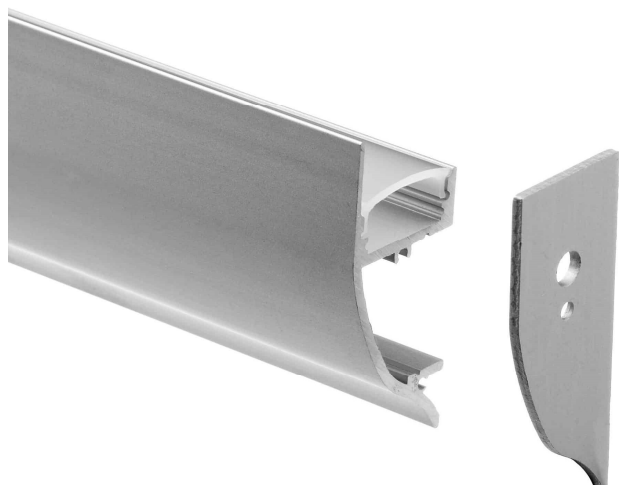

Informations Produit

Version 19.10.2023

RTDAPA1242

Profil LED PA1242 , 17.3 X 42.0 mm

Couleur lumineaire	Anodisé Argent
Matériaux	Aluminium
Longueur	2000 mm
Largeur	17.3 mm
Hauteur	42 mm
Garantie	2 ans

Cette fiche de produits contient des informations générales sur le produit. Pour plus de renseignements, veuillez nous contacter au 022 345 11 00 ou nous faire parvenir une demande d'informations à notre adresse info@rdlux.ch