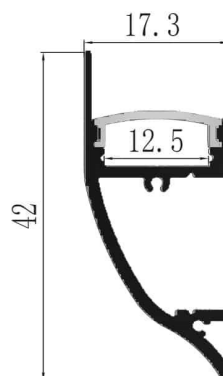

Informations Produit

Version 19.10.2023

RTDAPA1242

Profil LED PA1242 , 17.3 X 42.0 mm

Couleur lumineaire	Anodisé Argent
Matériaux	Aluminium
Longueur	2000 mm
Largeur	17.3 mm
Hauteur	42 mm
Garantie	2 ans

Cette fiche de produits contient des informations générales sur le produit. Pour plus de renseignements, veuillez nous contacter au 022 345 11 00 ou nous faire parvenir une demande d'informations à notre adresse info@rdlux.ch