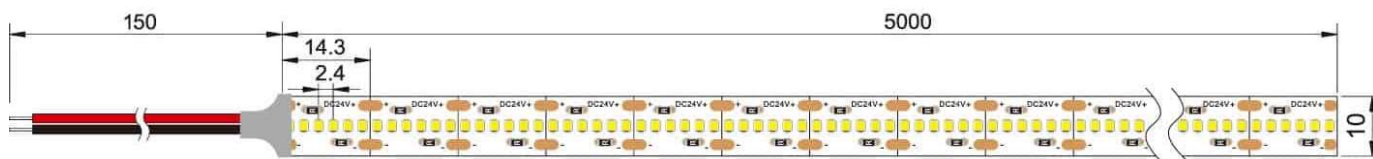

Informations Produit

Version 30.8.2023

RTDALED24W2700K

Bande LED professionnelle, 24.0W/m, 2700 / 3000 / 4000 / 6000 K

Couleur Lumière	2700 K
Lumen	1500 - 1800 lm/m lm
Consommation	24 / m W
Voltage	24 V
Angle illumination	120 °
Matériaux	Polycarbonate
Largeur	10 mm
Source lumineuse	LED, Incline
IP	20
Dimmable	Dimmable
CRI	90
Durée de vie	50000 H
Garantie	3 ans
Led / M	420
Variante 2	Températures couleur: 2700 / 3000 / 4000 / 6000 K
Variante 3	RTDALED24W4K: 4000K
Variante 4	RTDALED24W6K: 6000K