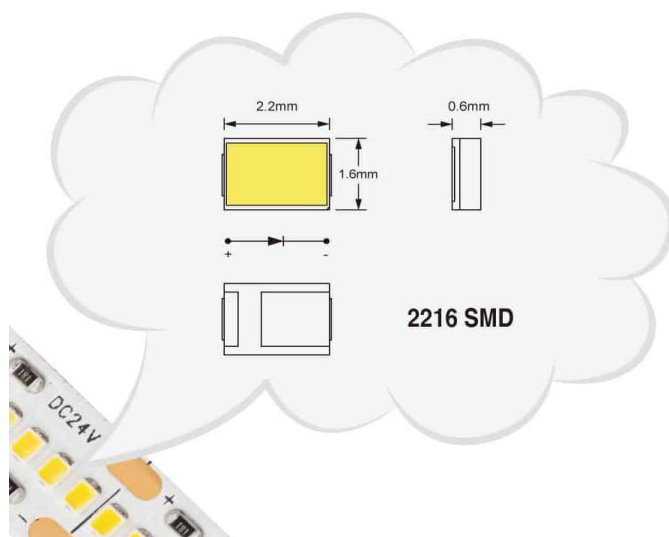

Informations Produit

Version 30.8.2023

RTDALED24W2700K

Bande LED professionnelle, 24.0W/m, 2700 / 3000 / 4000 / 6000 K

Couleur Lumière	2700 K
Lumen	1500 - 1800 lm/m lm
Consommation	24 / m W
Voltage	24 V
Angle illumination	120 °
Matériaux	Polycarbonate
Largeur	10 mm
Source lumineuse	LED, Incline
IP	20
Dimmable	Dimmable
CRI	90
Durée de vie	50000 H
Garantie	3 ans
Led / M	420
Variante 2	Températures couleur: 2700 / 3000 / 4000 / 6000 K
Variante 3	RTDALED24W4K: 4000K
Variante 4	RTDALED24W6K: 6000K