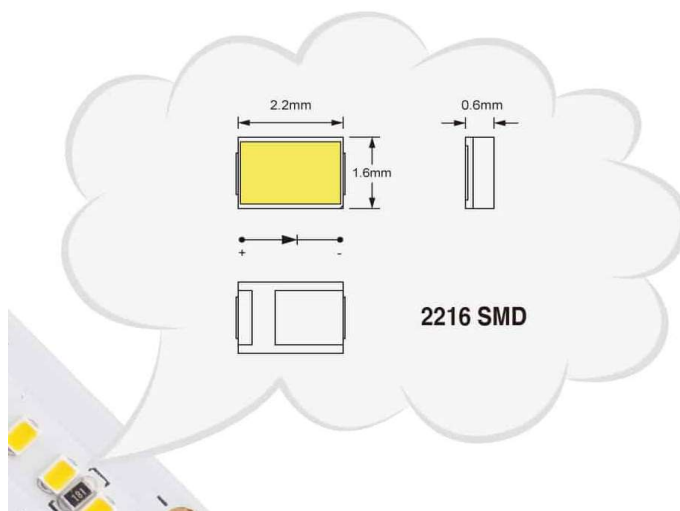

## Informations Produit

Version 30.8.2023

RTDALED20W2700K

Bande LED professionnelle, 20.0W/m, 2700 / 3000 / 4000 / 6000 K

Couleur Lumière	2700 K
Lumen	1200 - 1400 lm/m lm
Consommation	20 / m W
Voltage	24 V
Angle illumination	120 °
Matériaux	Polycarbonate
Largeur	10 mm
Source lumineuse	LED, Incline
IP	20
Dimmable	Dimmable
CRI	90
Durée de vie	50000 H
Garantie	3 ans
Led / M	364
Variante 2	Températures couleur: 2700 / 3000 / 4000 / 6000 K