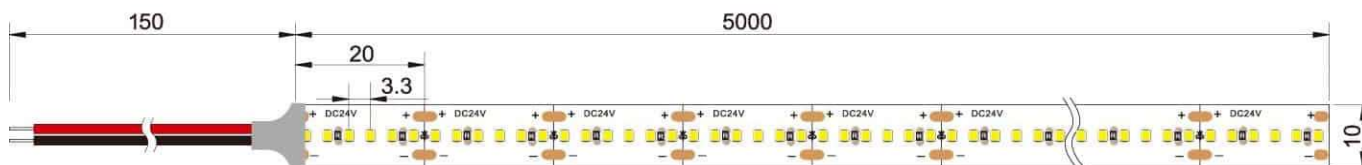

## Informations Produit

Version 30.8.2023

RTDALED20W2700K

Bande LED professionnelle, 20.0W/m, 2700 / 3000 / 4000 / 6000 K

Couleur Lumière	2700 K
Lumen	1200 - 1400 lm/m lm
Consommation	20 / m W
Voltage	24 V
Angle illumination	120 °
Matériaux	Polycarbonate
Largeur	10 mm
Source lumineuse	LED, Incline
IP	20
Dimmable	Dimmable
CRI	90
Durée de vie	50000 H
Garantie	3 ans
Led / M	364
Variante 2	Températures couleur: 2700 / 3000 / 4000 / 6000 K