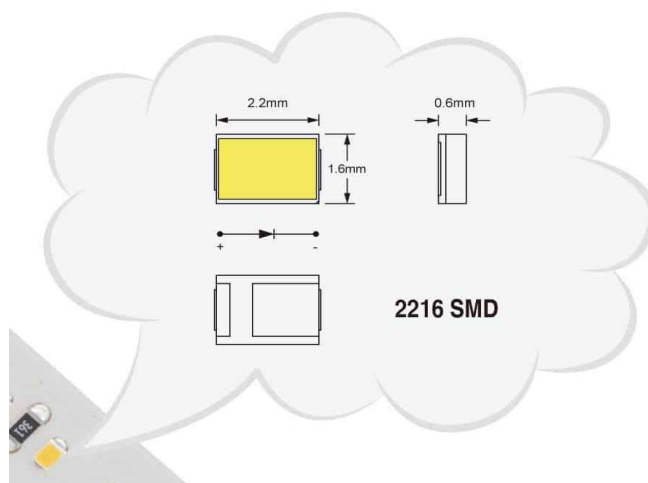

Informations Produit

Version 30.8.2023

RTDALED14.4W2700K

Bande LED professionnelle, 14.4W/m, 2700 / 3000 / 4000 / 6000 K

Couleur Lumière	2700 K
Lumen	900 - 950 lm/m Im
Consommation	14.4 / m W
Voltage	24 V
Angle illumination	120 °
Matériaux	Polycarbonate
Largeur	10 mm
Source lumineuse	LED, Incluse
IP	20
Dimmable	Dimmable
CRI	90
Durée de vie	50000 H
Garantie	3 ans
Led / M	180
Variante 2	Températures couleur: 2700 / 3000 / 4000 / 6000 K
Variante 3	RTDALED14.4W4K: 4000K
Variante 4	RTDALED14.4W6K: 6000K