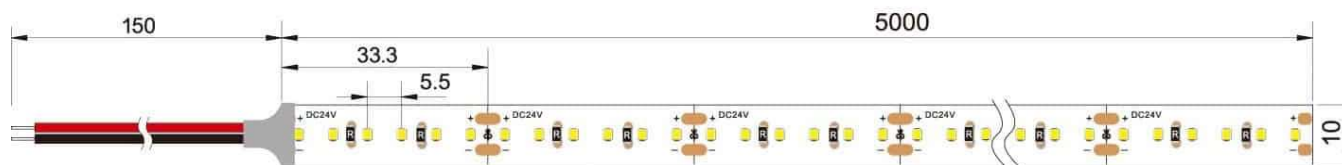

Informations Produit

Version 30.8.2023

RTDALED14.4W2700K

Bande LED professionnelle, 14.4W/m, 2700 / 3000 / 4000 / 6000 K

Couleur Lumière	2700 K
Lumen	900 - 950 lm/m Im
Consommation	14.4 / m W
Voltage	24 V
Angle illumination	120 °
Matériaux	Polycarbonate
Largeur	10 mm
Source lumineuse	LED, Incluse
IP	20
Dimmable	Dimmable
CRI	90
Durée de vie	50000 H
Garantie	3 ans
Led / M	180
Variante 2	Températures couleur: 2700 / 3000 / 4000 / 6000 K
Variante 3	RTDALED14.4W4K: 4000K
Variante 4	RTDALED14.4W6K: 6000K