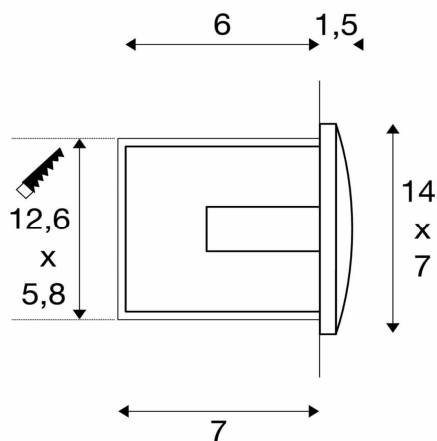

Informations Produit

Version 24.9.2021

RSDV233625

Applique murale encastrée, Downunder Out

Couleur Lumière	3000 K
Lumen	85 lm
Consommation	4 W
Voltage	220 - 240 V
Couleur luminaire	Anthracite
Matériaux	Aluminium
Poids	0.28 kg
Longueur	140 mm
Largeur	58 mm
Hauteur	70 mm
Source lumineuse	LED, incluse
IP	55
Durée de vie	20000 H
Garantie	2 ans
Variante 1	2 couleurs disponibles: Blanc / Anthracite