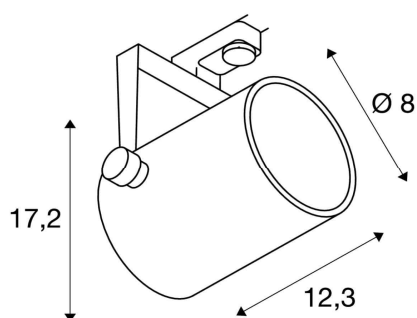

Informations Produit

Version 23.1.2023

RSDV153851

Euro Spot Track, Orientable, GU10, non incluse,
Blanc / Noir

Voltage	220 à 240 V
Couleur luminaire	Blanc
Matériaux	Aluminium
Poids	0.47 kg
Longueur	123 mm
Largeur	80 mm
Hauteur	172 mm
Source lumineuse	GU10, non incluse
IP	20
HZ	50 à 60 HZ
Garantie	2 ans
Variante 1	Couleurs disponibles: Blanc / Noir