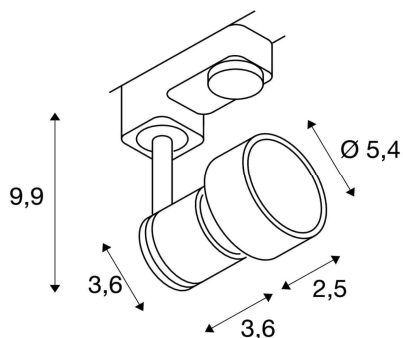

Informations Produit

Version 23.1.2023

RSDV153564

Puri Track, Orientable, GU10, non incluse, Gris / Blanc / Noir

Voltage	220 à 240 V
Couleur luminaire	Gris
Matériaux	Aluminium / Polycarbonate
Poids	0.18 kg
Longueur	84 mm
Largeur	99 mm
Hauteur	54 mm
Source lumineuse	GU10, non incluse
IP	20
HZ	50 à 60 HZ
Garantie	2 ans
Variante 1	Couleurs disponibles: Blanc / Gris / Noir