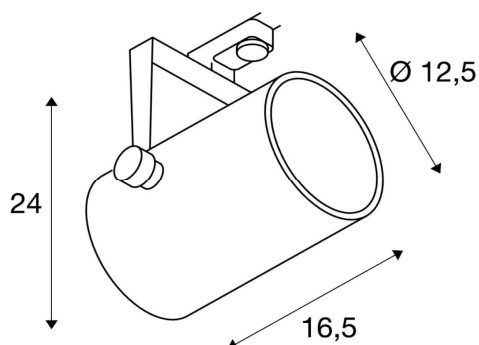

Informations Produit

Version 23.1.2023

RSDV153421

Euro Spot Track, Orientable, GU10, non incluse,
Blanc / Noir

Voltage	220 à 240 V
Couleur luminaire	Noir
Matériaux	Aluminium
Poids	0.78 kg
Longueur	145 mm
Largeur	127 mm
Hauteur	240 mm
Source lumineuse	GU10, non incluse
IP	20
HZ	50 à 60 HZ
Garantie	2 ans
Variante 1	Couleurs disponibles: Blanc / Noir