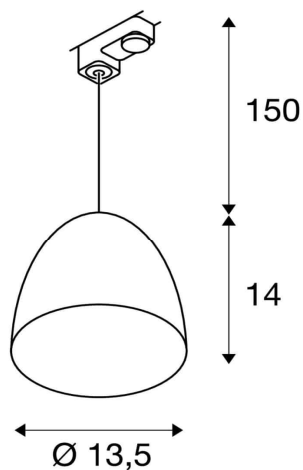

Informations Produit

Version 23.1.2023

RSDV153140

Para Cone 14, GU10, non incluse, Noir / Blanc / Cuivre

Voltage	220 à 240 V
Couleur luminaire	Noir
Matériaux	Acier
Poids	0.464 kg
Longueur	135 mm
Largeur	135 mm
Hauteur	150 mm
Source lumineuse	GU10, non incluse
IP	20
HZ	50 à 60 HZ
Garantie	2 ans
Variante 1	Couleurs disponibles: Blanc / Cuivre / Noir