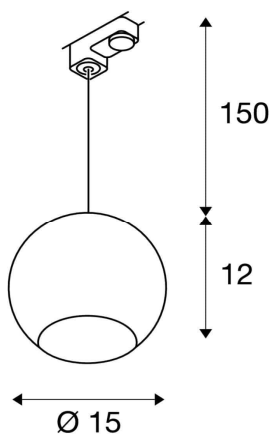

Informations Produit

Version 23.1.2023

RSDV153112

Light Eye 150, GU10, non incluse, Chrome / Noir

Voltage	220 à 240 V
Couleur luminaire	Chrome
Matériaux	Acier
Poids	0.64 kg
Longueur	150 mm
Largeur	150 mm
Hauteur	120 mm
Source lumineuse	GU10, non incluse
IP	20
HZ	50 à 60 HZ
Garantie	2 ans
Variante 1	Couleurs disponibles: Chrome / Noir