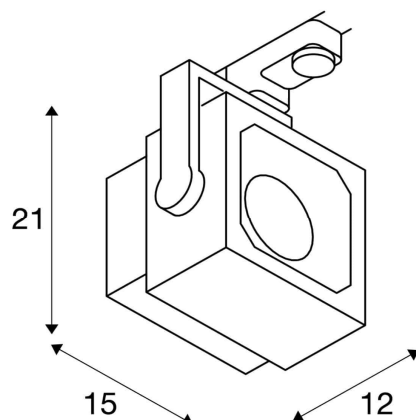

Informations Produit

Version 23.1.2023

RSDV152751

Euro Cube, orientable, 28.5W - 2100 Lm, 3000 / 4000 K, Blanc / Noir

Voltage	220 à 240 V
Couleur luminaire	Blanc
Matériaux	Aluminium
Poids	1.3 kg
Longueur	150 mm
Largeur	120 mm
Hauteur	210 mm
Source lumineuse	LED, incluse
IP	20
HZ	50 à 60 HZ
Garantie	2 ans
Variante 1	Couleurs disponibles: Blanc / Noir
Variante 2	Températures couleur: 3000 / 4000 K