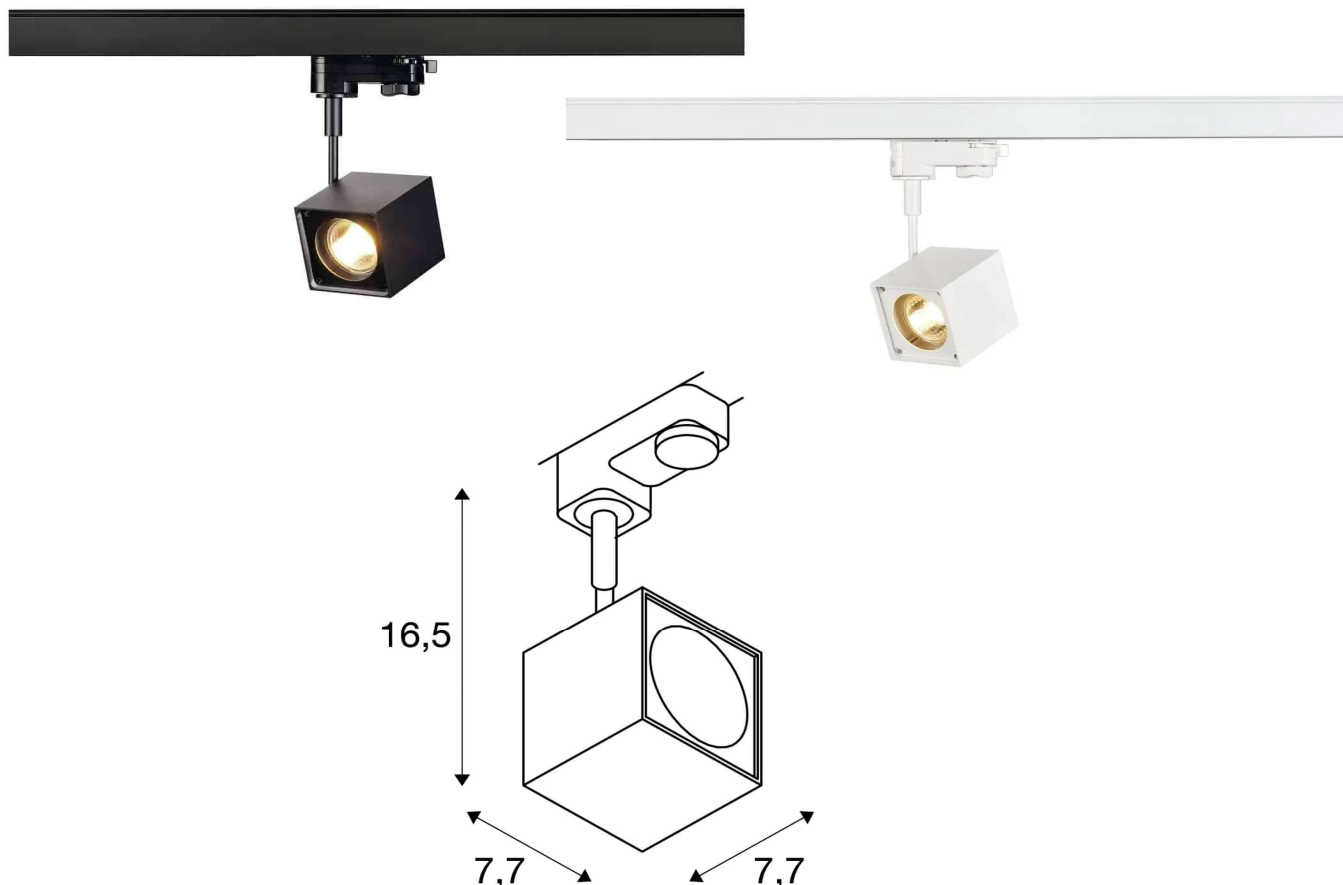

## Informations Produit

Version 23.1.2023

RSDV152320

Altra Dice Track, Orientable, GU10, non incluse,  
Noir / Blanc

|                   |                                    |
|-------------------|------------------------------------|
| Voltage           | 220 à 240 V                        |
| Couleur luminaire | Noir                               |
| Matériaux         | Aluminium                          |
| Poids             | 0.42 kg                            |
| Longueur          | 77 mm                              |
| Largeur           | 77 mm                              |
| Hauteur           | 165 mm                             |
| Source lumineuse  | GU10, non incluse                  |
| IP                | 20                                 |
| HZ                | 50 à 60 HZ                         |
| Garantie          | 2 ans                              |
| Variante 1        | Couleurs disponibles: Blanc / Noir |