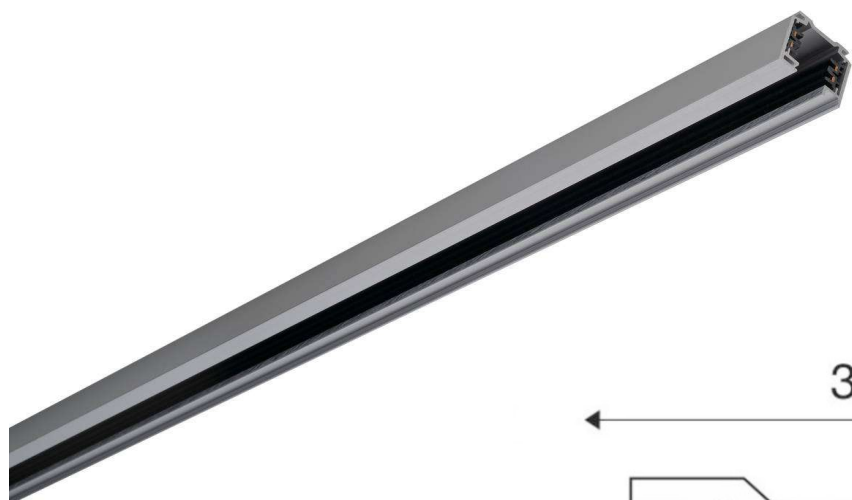

Informations Produit

Version 4.3.2020

RSDV145102

Rail apparent triphasé Eutrac 1000 / 2000 / 3000 mm

Voltage	230 V
Couleur luminaire	Gris
Matériaux	Aluminium
Poids	1 kg
Longueur	1000 mm
Largeur	36 mm
Hauteur	32 mm
HZ	50 HZ
Garantie	2 ans
Variante 1	RSDV145202: 2000 mm
Variante 2	RSDV145302: 3000 mm