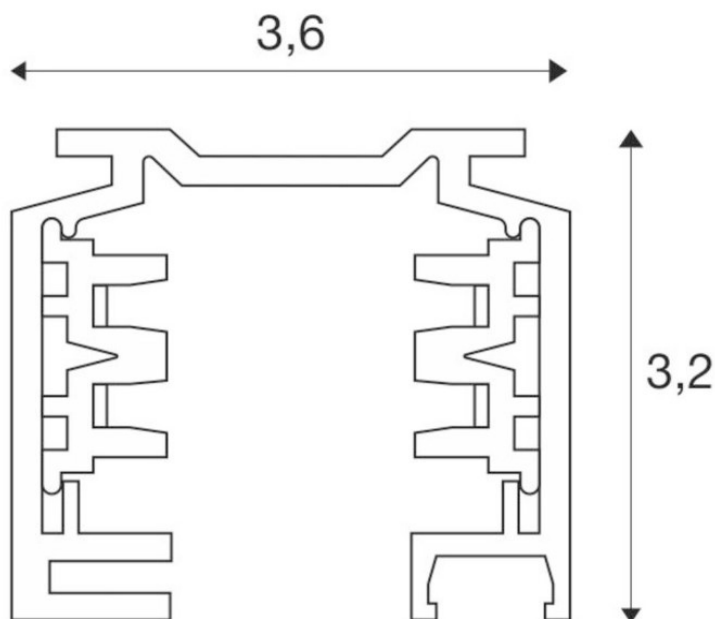

Informations Produit

Version 4.3.2020

RSDV145102

Rail apparent triphasé Eutrac 1000 / 2000 / 3000 mm

Voltage	230 V
Couleur luminaire	Gris
Matériaux	Aluminium
Poids	1 kg
Longueur	1000 mm
Largeur	36 mm
Hauteur	32 mm
HZ	50 HZ
Garantie	2 ans
Variante 1	RSDV145202: 2000 mm
Variante 2	RSDV145302: 3000 mm