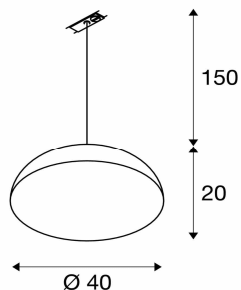

Informations Produit

Version 31.3.2022

RSDV143930

Suspension Forchini M 40 pour rail 1 allumage,
Noir-Or / Blanc-Or

Consommation	40 W
Voltage	230 V
Couleur lumineaire	Noir
Matériaux	Aluminium
Longueur	400 mm
Largeur	400 mm
Hauteur	200 mm
Source lumineuse	E27, Non incluse
HZ	50 HZ
Garantie	2 ans
Variante 1	RSDV143931: Blanc-Or