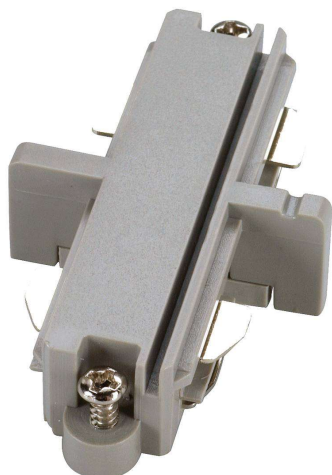

## Informations Produit

Version 14.7.2021

RSDV143092

Raccord longitudinal, électrique, Noir / Gris / Blanc

Voltage	220 à 240 V
Couleur luminaire	Gris
Matériaux	Polycarbonate
Longueur	64 mm
Largeur	35 mm
Hauteur	18 mm
HZ	50 HZ
Garantie	2 ans
Variante 1	RSDV143090: Noir
Variante 2	RSDV143091: Blanc