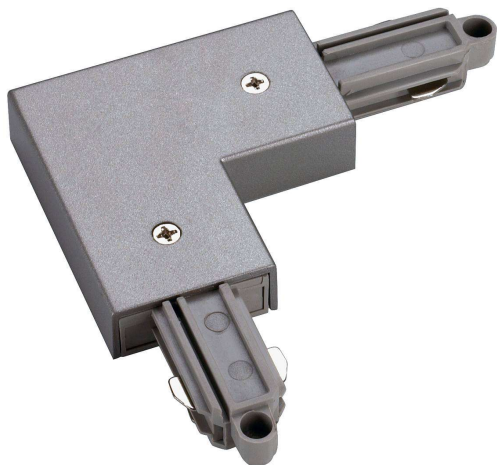

Informations Produit

Version 14.7.2021

RSDV143052

Raccord d'angle, terre à l'extérieur, Noir / Gris / Blanc

Voltage	220 à 240 V
Couleur luminaire	Gris
Matériaux	Polycarbonate
Longueur	104 mm
Largeur	104 mm
Hauteur	18 mm
HZ	50 HZ
Garantie	2 ans
Variante 1	RSDV143050: Noir
Variante 2	RSDV143051: Blanc