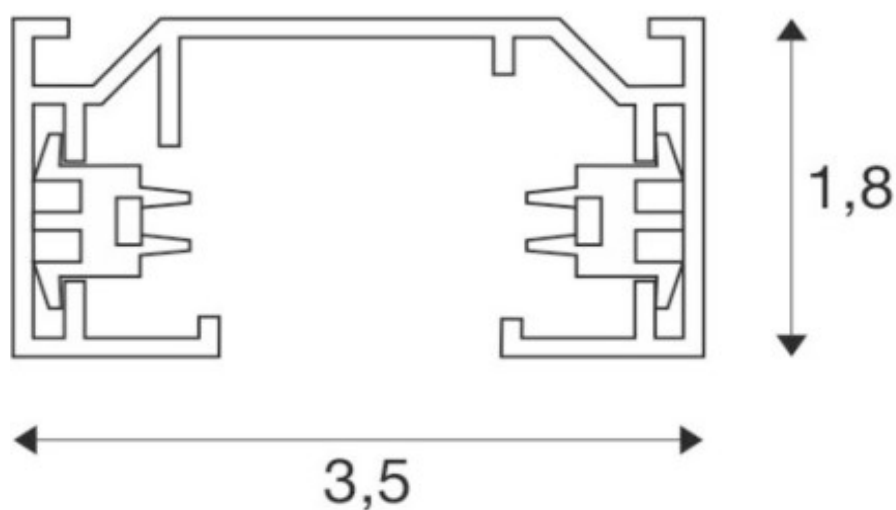

Informations Produit

Version 4.3.2020

RSDV143021

Rail apparent monophasé 1000 / 2000 / 3000 mm

Voltage	220-240 V
Couleur luminaire	Blanc
Matériaux	Aluminium
Poids	0.67 kg
Longueur	2000 mm
Largeur	35 mm
Hauteur	18 mm
HZ	50 HZ
Garantie	2 ans
Variante 1	RSDV143011: 1000 mm
Variante 2	RSDV1002152: 3000 mm