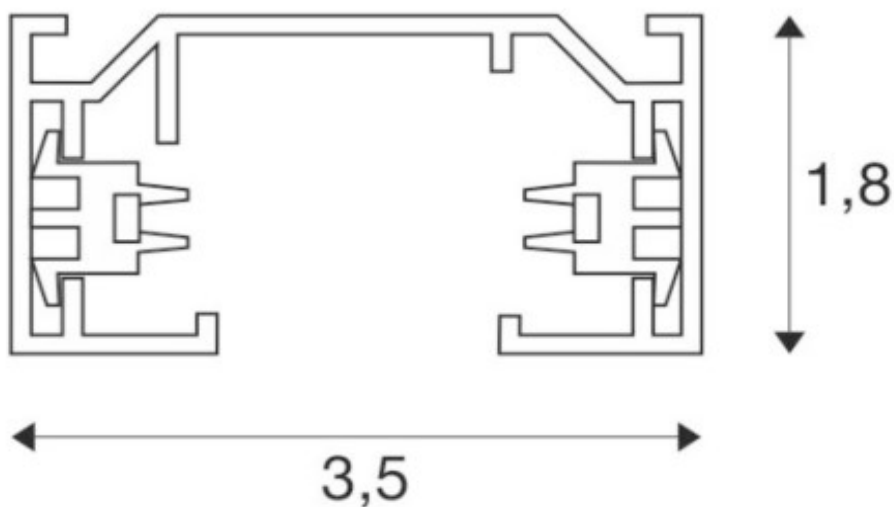

## Informations Produit

Version 4.3.2020

RSDV143020

Rail apparent monophasé 1000 / 2000 / 3000 mm

Voltage	220-240 V
Couleur luminaire	Noir
Matériaux	Aluminium
Poids	0.67 kg
Longueur	2000 mm
Largeur	35 mm
Hauteur	18 mm
HZ	50 HZ
Garantie	2 ans
Variante 1	RSDV143010: 1000 mm
Variante 2	RSDV1002151: 3000 mm