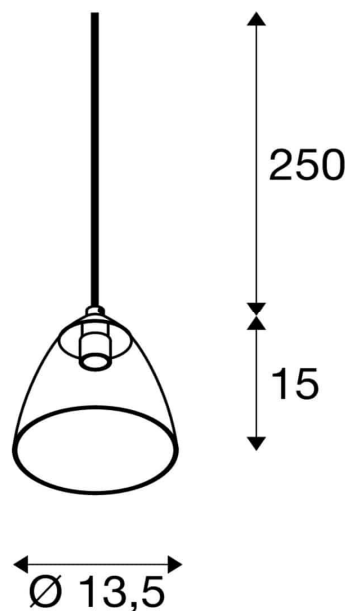

Informations Produit

Version 23.1.2023

RSDV1006160

Para Cone GL, GU10, non incluse

Voltage	220 à 240 V
Couleur luminaire	Blanc
Matériaux	Aluminium / verre
Poids	0.464 kg
Longueur	135 mm
Largeur	135 mm
Hauteur	150 mm
Source lumineuse	GU10, non incluse
IP	20
HZ	50 à 60 HZ
Garantie	2 ans
Variante 1	Couleurs disponibles: Blanc / Noir