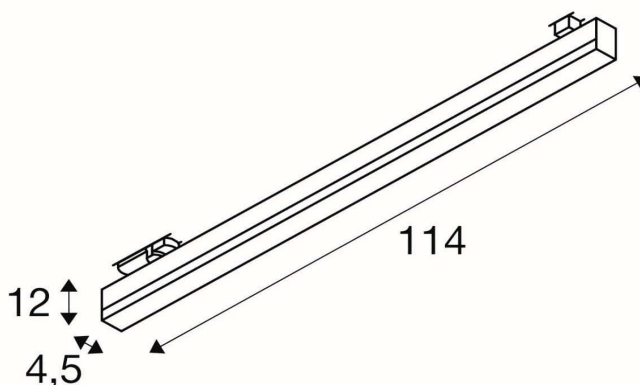

Informations Produit

Version 23.1.2023

RSDV1005397

Sight Track Dali, 39W, 3000 Lm, Switch 3000 / 4000 K

Couleur Lumière	Switch 3000 / 4000 K
Lumen	3000 lm
Consommation	39 W
Voltage	220 à 240 V
Angle illumination	120 °
Couleur luminaire	Noir
Matériaux	Aluminium
Longueur	1140 mm
Largeur	45 mm
Hauteur	120 mm
Source lumineuse	LED, incluse
IP	20
Dimmable	Dali
CRI	90
HZ	50 à 60 HZ
Classe énergétique	F
Durée de vie	30000 H
Garantie	2 ans
Variante 1	Couleurs disponibles: Blanc / Noir
Variante 3	Températures couleur (Switch): 3000 / 4000 K
Variante 4	Disponible en Dali / On-Off