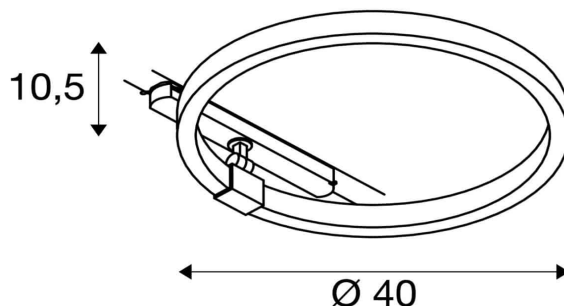

Informations Produit

Version 23.1.2023

RSDV1004772

One 40 Track Dali, orientable, 15.2W, 670 Lm, 3000 / 4000 K

Couleur Lumière	4000 K
Lumen	670 lm
Consommation	15.2 W
Voltage	220 à 240 V
Angle illumination	170 °
Couleur luminaire	Blanc
Matériaux	Aluminium
Poids	0.75 kg
Longueur	400 mm
Largeur	400 mm
Hauteur	10.5 mm
Source lumineuse	LED, incluse
Dimmable	Dali
CRI	90
HZ	50 à 60 HZ
Classe énergétique	E
Garantie	2 ans
Variante 1	Couleurs disponibles: Blanc / Noir
Variante 2	Températures couleur: 3000 / 4000 K
Variante 3	Orientable