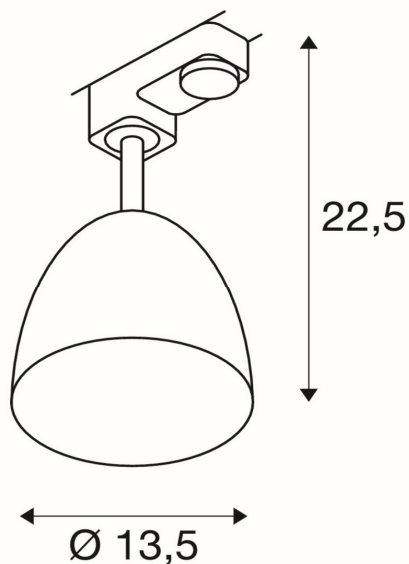

Informations Produit

Version 11.6.2021

RSDV1002876

Para Cone 14 135mm, GU10

Voltage	220 - 240 V
Couleur luminaire	Noir
Matériaux	Acier
Longueur	135 mm
Largeur	135 mm
Hauteur	225 mm
Source lumineuse	GU10, Non incluse
HZ	50/60 HZ
Garantie	2 ans