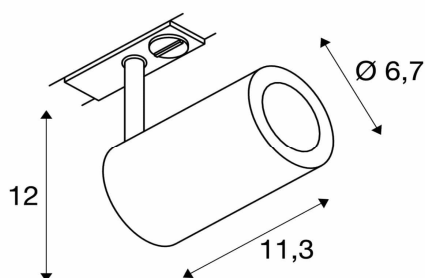

Informations Produit

Version 1.4.2022

RSDV1002110

Enola B Track Spot pour rail 1 allumage, Noir /
Blanc / Gris

Consommation	50 W
Voltage	230 V
Couleur lumineaire	Noir
Matériaux	Aluminium
Longueur	113 mm
Largeur	67 mm
Hauteur	12 mm
Source lumineuse	GU10, Non incluse
IP	20
HZ	50/60 HZ
Garantie	2 ans
Variante 1	RSDV1002111: Blanc
Variante 2	RSDV1002113: Gris