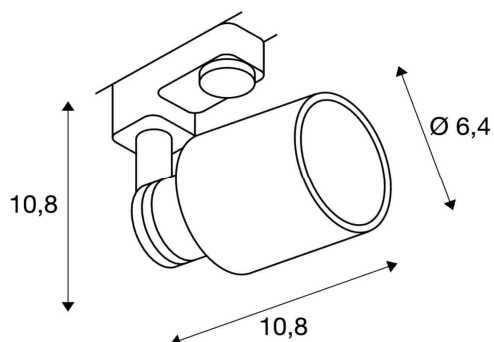

Informations Produit

Version 23.1.2023

RSDV1001872

Puri Track, Orientable, GU10, non incluse, Blanc / Noir

| | |
|-------------------|------------------------------------|
| Voltage | 220 à 240 V |
| Couleur luminaire | Blanc |
| Matériaux | Aluminium / Plastique |
| Poids | 0.21 kg |
| Longueur | 145 mm |
| Largeur | 12 mm |
| Hauteur | 64 mm |
| Source lumineuse | GU10, non incluse |
| IP | 20 |
| HZ | 50 à 60 HZ |
| Garantie | 2 ans |
| Variante 1 | Couleurs disponibles: Blanc / Noir |