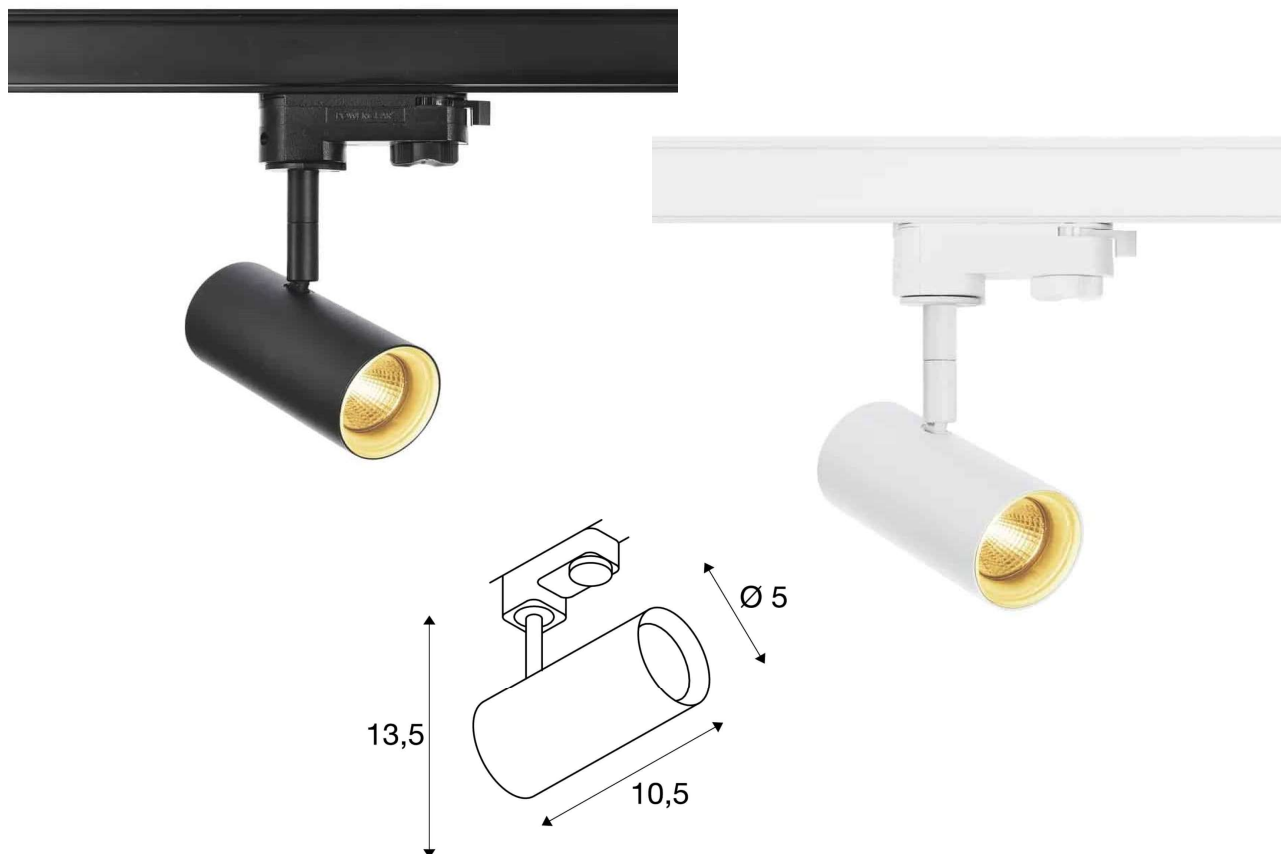

Informations Produit

Version 23.1.2023

RSDV1001865

Noblo Spot, orientable, 7.5W, 620 Lm, 2700K, Noir / Blanc

Couleur Lumière	2700 K
Lumen	620 lm
Voltage	220 à 240 V
Angle illumination	36 °
Couleur luminaire	Noir
Matériaux	Aluminium
Poids	0.29 kg
Longueur	105 mm
Largeur	50 mm
Hauteur	135 mm
Source lumineuse	LED, incluse
IP	20
CRI	80
HZ	50 à 60 HZ
Classe énergétique	E
Durée de vie	30000 H
Garantie	2 ans
Variante 1	Couleurs disponibles: Blanc / Noir