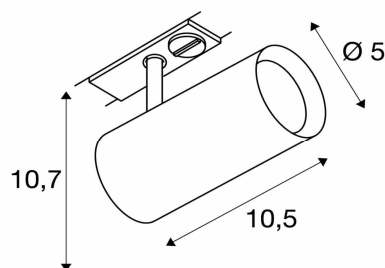

Informations Produit

Version 1.4.2022

RSDV1001862

Noble Spot pour rail 1 allumage

Couleur Lumière	2700 K
Lumen	620 lm
Consommation	7.5 W
Voltage	220 à 240 V
Angle illumination	36 °
Couleur luminaire	Noir
Matériaux	Aluminium
Longueur	105 mm
Largeur	50 mm
Hauteur	107 mm
Source lumineuse	LED, Incluse
CRI	80
HZ	50/60 HZ
Durée de vie	30000 H
Garantie	2 ans
Variante 1	RSDV1001863: Blanc
Variante 2	RSDV1001864: Gris