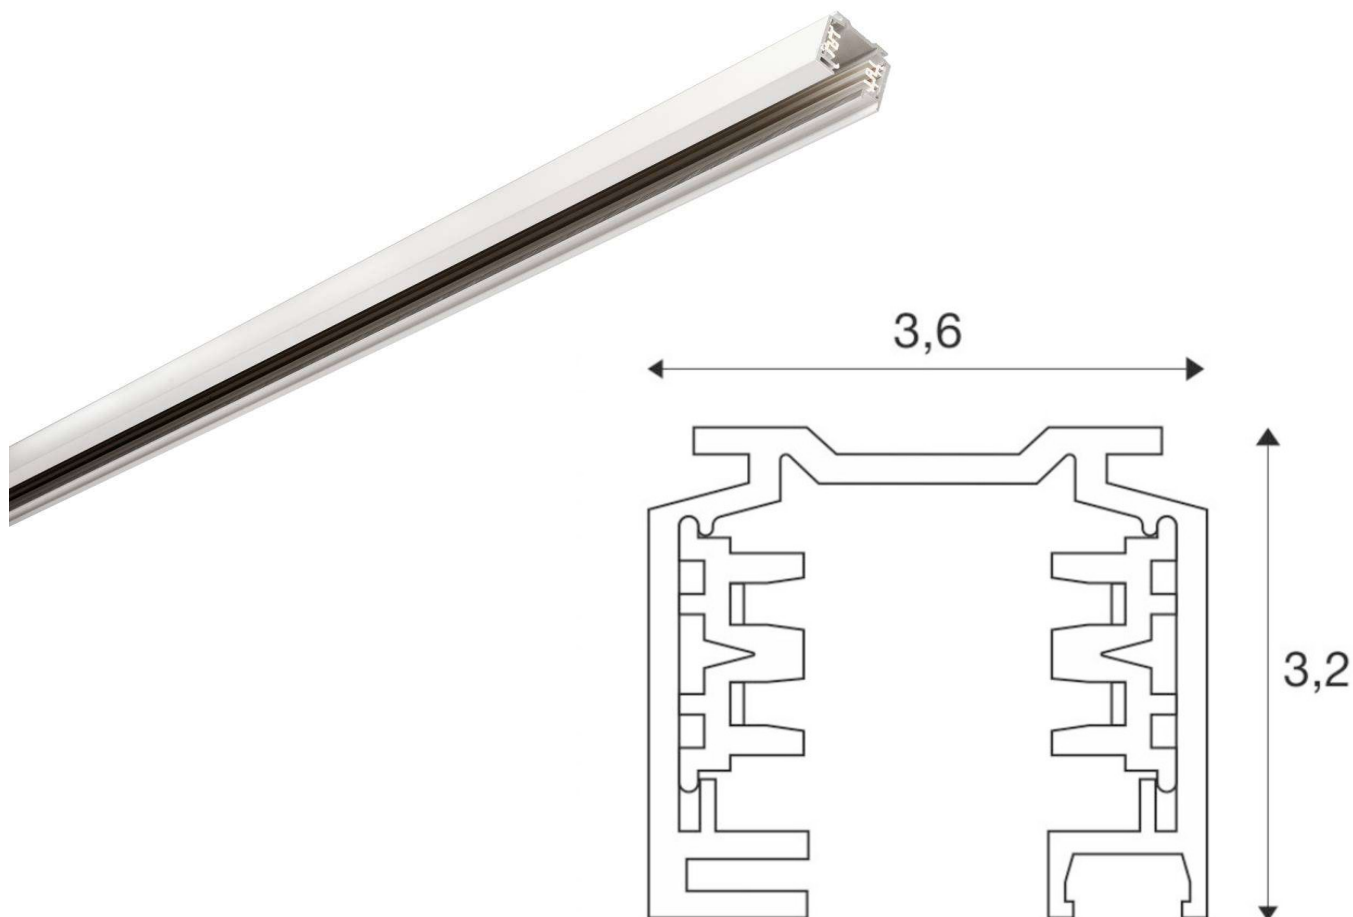

## Informations Produit

Version 4.3.2020

RSDV1001510

Rail apparent triphasé Eutrac 1000 / 2000 / 3000 mm

Voltage	230 V
Couleur luminaire	Blanc
Matériaux	Aluminium
Poids	1 kg
Longueur	1000 mm
Largeur	36 mm
Hauteur	32 mm
HZ	50 HZ
Garantie	2 ans
Variante 1	RSDV1001511: 2000 mm
Variante 2	RSDV1001512: 3000 mm