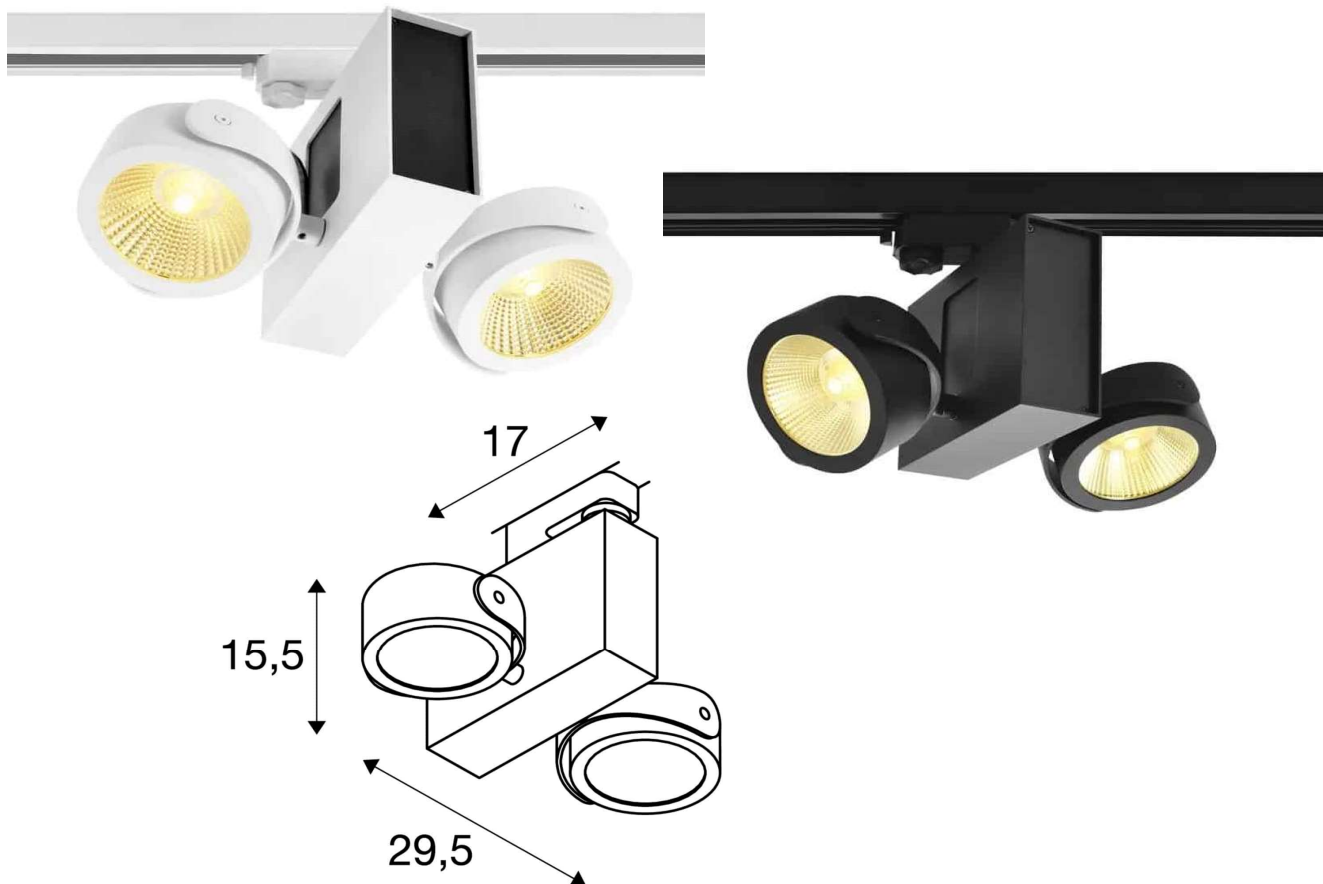

Informations Produit

Version 23.1.2023

RSDV1001420

Tec Kalu Track, orientable, 31W, 1900Lm, 3000K,
Blanc / Noir

Couleur Lumière	3000 K
Lumen	1900 lm
Voltage	220 à 240 V
Angle illumination	60 °
Couleur luminaire	Blanc
Matériaux	Aluminium
Poids	1.69 kg
Longueur	295 mm
Largeur	170 mm
Hauteur	155 mm
Source lumineuse	LED, incluse
IP	20
CRI	80
HZ	50 à 60 HZ
Classe énergétique	E
Durée de vie	40000 H
Garantie	2 ans
Variante 1	Couleurs disponibles: Blanc / Noir