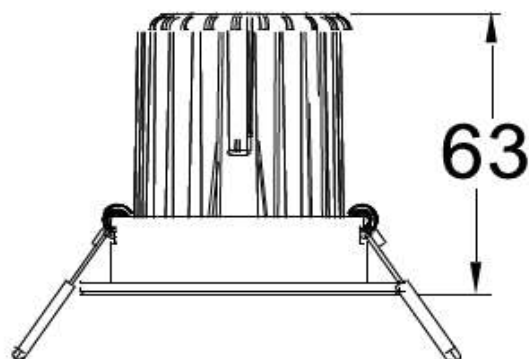

Informations Produit

Version 8.6.2020

RRDEFH101B3K

Encastré 70mm 2700 / 3000 / 4000 K

Couleur Lumière	3000 K
Lumen	630 lm
Consommation	9 W
Voltage	220 à 240 V
Angle illumination	40 °
Couleur luminaire	Blanc
Longueur	70 mm
Largeur	70 mm
Hauteur	63 mm
Source lumineuse	LED, Incluse
IP	20
Dimmable	Dimmable
CRI	90
Courant constant	200
Garantie	2 ans
Diamètre	70
Profondeur	63
Découpe	60
Variante 1	RRDEFH101B27K: 2700 K
Variante 2	RRDEFH101B3K: 3000 K
Variante 3	RRDEFH101B4K: 4000 K