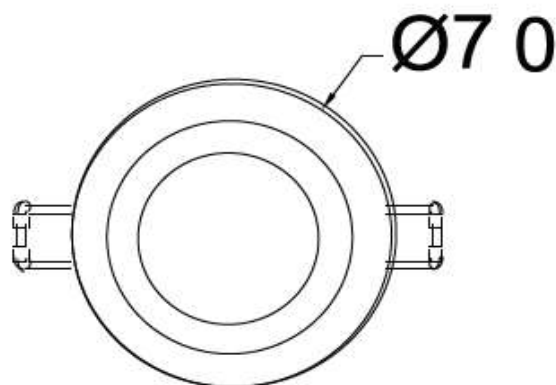

Informations Produit

Version 8.6.2020

RRDEFH101B3K

Encastré 70mm 2700 / 3000 / 4000 K

Couleur Lumière	3000 K
Lumen	630 lm
Consommation	9 W
Voltage	220 à 240 V
Angle illumination	40 °
Couleur luminaire	Blanc
Longueur	70 mm
Largeur	70 mm
Hauteur	63 mm
Source lumineuse	LED, Incluse
IP	20
Dimmable	Dimmable
CRI	90
Courant constant	200
Garantie	2 ans
Diamètre	70
Profondeur	63
Découpe	60
Variante 1	RRDEFH101B27K: 2700 K
Variante 2	RRDEFH101B3K: 3000 K
Variante 3	RRDEFH101B4K: 4000 K