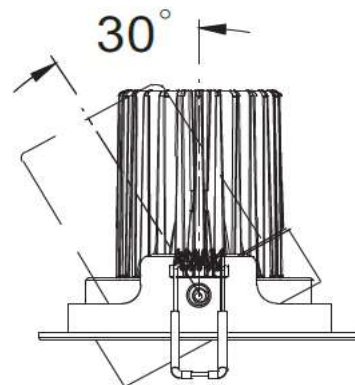

## Informations Produit

Version 8.6.2020

RRDEAHD254N3K

Encastré orientable 88mm Blanc / Noir \* 2700 / 3000 / 4000 K

### Hole Size : Ø75-Ø80mm

Couleur Lumière	3000 K
Lumen	630 lm
Consommation	9 W
Voltage	220 à 240 V
Angle illumination	40 °
Couleur lumineuse	Noir
Longueur	88 mm
Largeur	88 mm
Hauteur	64 mm
Source lumineuse	LED, incluse
IP	20
Dimmable	Dimmable
CRI	90
Courant constant	200
Garantie	2 ans
Diamètre	88
Profondeur	64
Découpe	75 à 80
Variante 1	RRDEAHD254B27K: Blanc / 2700 K
Variante 2	RRDEAHD254B3K: Blanc / 3000 K
Variante 3	RRDEAHD254B4K: Blanc / 4000 K
Variante 4	RRDEAHD254N27K: Noir / 2700 K
Variante 5	RRDEAHD254N3K: Noir / 3000 K
Variante 6	RRDEAHD254N4K: Noir / 4000 K