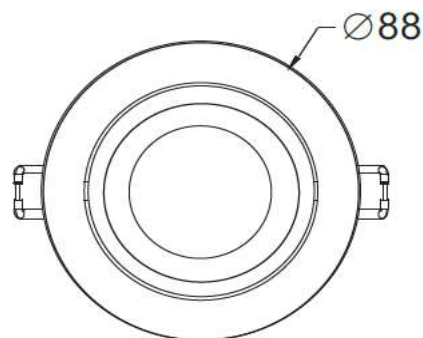

## Informations Produit

Version 8.6.2020

RRDEAHD254N3K

Encastré orientable 88mm Blanc / Noir \* 2700 / 3000 / 4000 K

### Hole Size : Ø75-Ø80mm

Couleur Lumière	3000 K
Lumen	630 lm
Consommation	9 W
Voltage	220 à 240 V
Angle illumination	40 °
Couleur lumineuse	Noir
Longueur	88 mm
Largeur	88 mm
Hauteur	64 mm
Source lumineuse	LED, incluse
IP	20
Dimmable	Dimmable
CRI	90
Courant constant	200
Garantie	2 ans
Diamètre	88
Profondeur	64
Découpe	75 à 80
Variante 1	RRDEAHD254B27K: Blanc / 2700 K
Variante 2	RRDEAHD254B3K: Blanc / 3000 K
Variante 3	RRDEAHD254B4K: Blanc / 4000 K
Variante 4	RRDEAHD254N27K: Noir / 2700 K
Variante 5	RRDEAHD254N3K: Noir / 3000 K
Variante 6	RRDEAHD254N4K: Noir / 4000 K