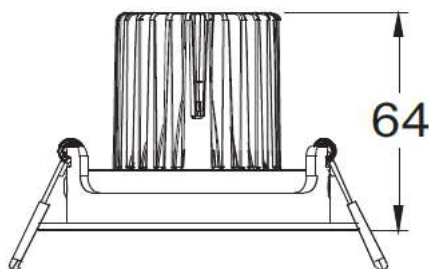

## Informations Produit

Version 8.6.2020

RRDEAHD254N3K

Encastré orientable 88mm Blanc / Noir \* 2700 / 3000 / 4000 K

### Hole Size : Ø75-Ø80mm

Couleur Lumière	3000 K
Lumen	630 lm
Consommation	9 W
Voltage	220 à 240 V
Angle illumination	40 °
Couleur lumineuse	Noir
Longueur	88 mm
Largeur	88 mm
Hauteur	64 mm
Source lumineuse	LED, incluse
IP	20
Dimmable	Dimmable
CRI	90
Courant constant	200
Garantie	2 ans
Diamètre	88
Profondeur	64
Découpe	75 à 80
Variante 1	RRDEAHD254B27K: Blanc / 2700 K
Variante 2	RRDEAHD254B3K: Blanc / 3000 K
Variante 3	RRDEAHD254B4K: Blanc / 4000 K
Variante 4	RRDEAHD254N27K: Noir / 2700 K
Variante 5	RRDEAHD254N3K: Noir / 3000 K
Variante 6	RRDEAHD254N4K: Noir / 4000 K