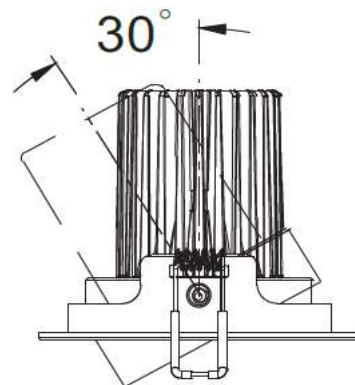

## Informations Produit

Version 8.6.2020

RRDEAHD254B3K

Encastré orientable 88mm Blanc / Noir \* 2700 / 3000 / 4000 K

### Hole Size : Ø75-Ø80mm

Couleur Lumière	3000 K
Lumen	630 lm
Consommation	9 W
Voltage	220 à 240 V
Angle illumination	40 °
Couleur lumineuse	Blanc
Longueur	88 mm
Largeur	88 mm
Hauteur	64 mm
Source lumineuse	LED, incluse
IP	20
Dimmable	Dimmable
CRI	90
Courant constant	200
Garantie	2 ans
Diamètre	88
Profondeur	64
Découpe	75 à 80
Variante 1	RRDEAHD254B27K: Blanc / 2700 K
Variante 2	RRDEAHD254B3K: Blanc / 3000 K
Variante 3	RRDEAHD254B4K: Blanc / 4000 K
Variante 4	RRDEAHD254N27K: Noir / 2700 K
Variante 5	RRDEAHD254N3K: Noir / 3000 K
Variante 6	RRDEAHD254N4K: Noir / 4000 K