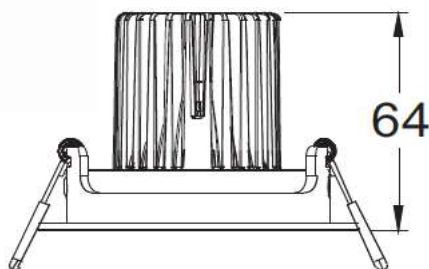

## Informations Produit

Version 8.6.2020

RRDEAHD254B3K

Encastré orientable 88mm Blanc / Noir \* 2700 / 3000 / 4000 K

### Hole Size : Ø75-Ø80mm

Couleur Lumière	3000 K
Lumen	630 lm
Consommation	9 W
Voltage	220 à 240 V
Angle illumination	40 °
Couleur lumineuse	Blanc
Longueur	88 mm
Largeur	88 mm
Hauteur	64 mm
Source lumineuse	LED, incluse
IP	20
Dimmable	Dimmable
CRI	90
Courant constant	200
Garantie	2 ans
Diamètre	88
Profondeur	64
Découpe	75 à 80
Variante 1	RRDEAHD254B27K: Blanc / 2700 K
Variante 2	RRDEAHD254B3K: Blanc / 3000 K
Variante 3	RRDEAHD254B4K: Blanc / 4000 K
Variante 4	RRDEAHD254N27K: Noir / 2700 K
Variante 5	RRDEAHD254N3K: Noir / 3000 K
Variante 6	RRDEAHD254N4K: Noir / 4000 K