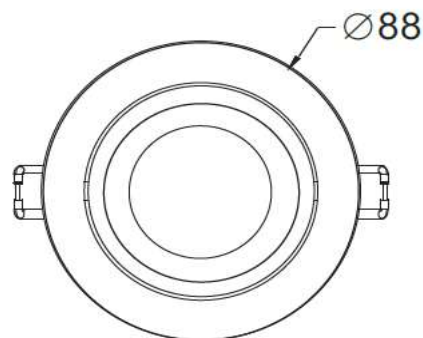

## Informations Produit

Version 8.6.2020

RRDEAHD254B3K

Encastré orientable 88mm Blanc / Noir \* 2700 / 3000 / 4000 K

### Hole Size : Ø75-Ø80mm

Couleur Lumière	3000 K
Lumen	630 lm
Consommation	9 W
Voltage	220 à 240 V
Angle illumination	40 °
Couleur lumineuse	Blanc
Longueur	88 mm
Largeur	88 mm
Hauteur	64 mm
Source lumineuse	LED, incluse
IP	20
Dimmable	Dimmable
CRI	90
Courant constant	200
Garantie	2 ans
Diamètre	88
Profondeur	64
Découpe	75 à 80
Variante 1	RRDEAHD254B27K: Blanc / 2700 K
Variante 2	RRDEAHD254B3K: Blanc / 3000 K
Variante 3	RRDEAHD254B4K: Blanc / 4000 K
Variante 4	RRDEAHD254N27K: Noir / 2700 K
Variante 5	RRDEAHD254N3K: Noir / 3000 K
Variante 6	RRDEAHD254N4K: Noir / 4000 K