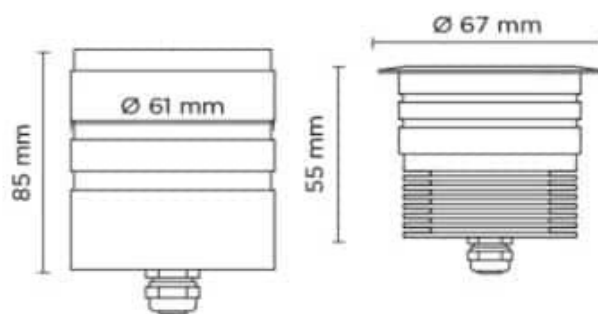

Informations Produit

Version 4.5.2021

RPDK301002

Éclairage piscine encastré, Scuba Micro 1 W, 3000 / 4000 K IP68

Couleur Lumière	3000 K
Lumen	130 - 150 lm
Consommation	1 W
Angle illumination	10 / 30 / 45 °
Couleur luminaire	Inox
Matériaux	Acier inox
Poids	1.5 kg
Source lumineuse	LED, incluse
IP	68
Garantie	5 ans
Variante 1	Driver 300 / 500 mA NON INCLUS
Variante 2	Cable étanche 8 m inclus
Variante 3	Profondeur max 3 m
Variante 4	Existe en version apparente ou encastrée