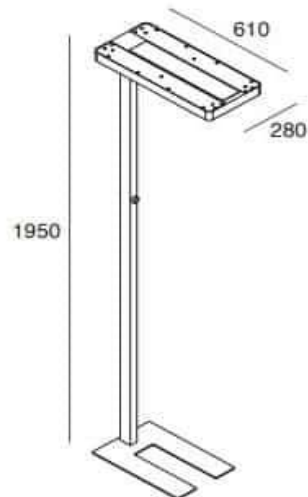

Informations Produit

Version 11.5.2021

RNDX106601.01

Lampe sur pied Nina, 80 W / 4000K

Couleur Lumière	4000 K
Lumen	6425 lm
Consommation	80 W
Voltage	220 - 240 V
Couleur luminaire	Blanc
Matériaux	Acier / aluminium
Longueur	610 mm
Largeur	280 mm
Hauteur	1950 mm
Source lumineuse	LED, incluse
IP	40
Dimmable	Dimmable
CRI	90
HZ	50/60 HZ
Garantie	5 ans