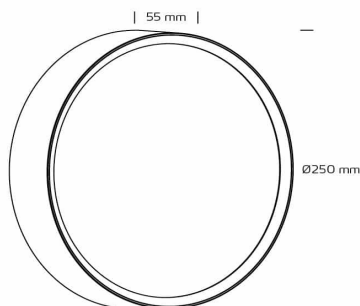

Informations Produit

Version 9.11.2022

RNDC96111091

Luminaire extérieur 250 mm, IP65 12W, CCT 3000 / 4000 K

Couleur Lumière	3000 K
Lumen	850 lm
Consommation	12 W
Voltage	220 - 240 V
Angle illumination	110 °
Couleur luminaire	Noir
Matériaux	Aluminium, polycarbonate
Longueur	250 mm
Largeur	250 mm
Hauteur	55 mm
Source lumineuse	LED, incluse
IP	65
Dimmable	Dimmable
CRI	90
HZ	50 HZ
Classe énergétique	G
Durée de vie	50000 H
Garantie	5 ans
Variante 2	Températures couleur: CCT Switch 3000 / 4000 K