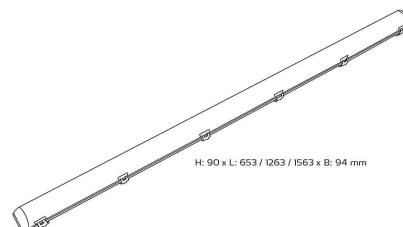

Informations Produit

Version 9.11.2022

RNDC52111014

Luminaire extérieur, IP65 14 / 23 / 29 W, 653 / 1263 / 1563 mm

Couleur Lumière	4000 K
Lumen	1530 lm
Consommation	14 W
Voltage	220 à 240 V
Angle illumination	140 °
Couleur luminaire	Gris
Matériaux	Polycarbonate
Longueur	653 mm
Largeur	94 mm
Hauteur	90 mm
Source lumineuse	LED, incluse
IP	65
CRI	80
HZ	50 HZ
Garantie	2 ans
Variante 3	Puissances: 14 / 23 / 29 W
Variante 4	Intensités lumineuses: 1530 / 2650 / 3650 Lm
Variante 9	Approuvé pour une utilisation à des températures comprises entre -20 ° C et 50 ° C
Variante 10	Pour utilisation à l'intérieur et à l'extérieur